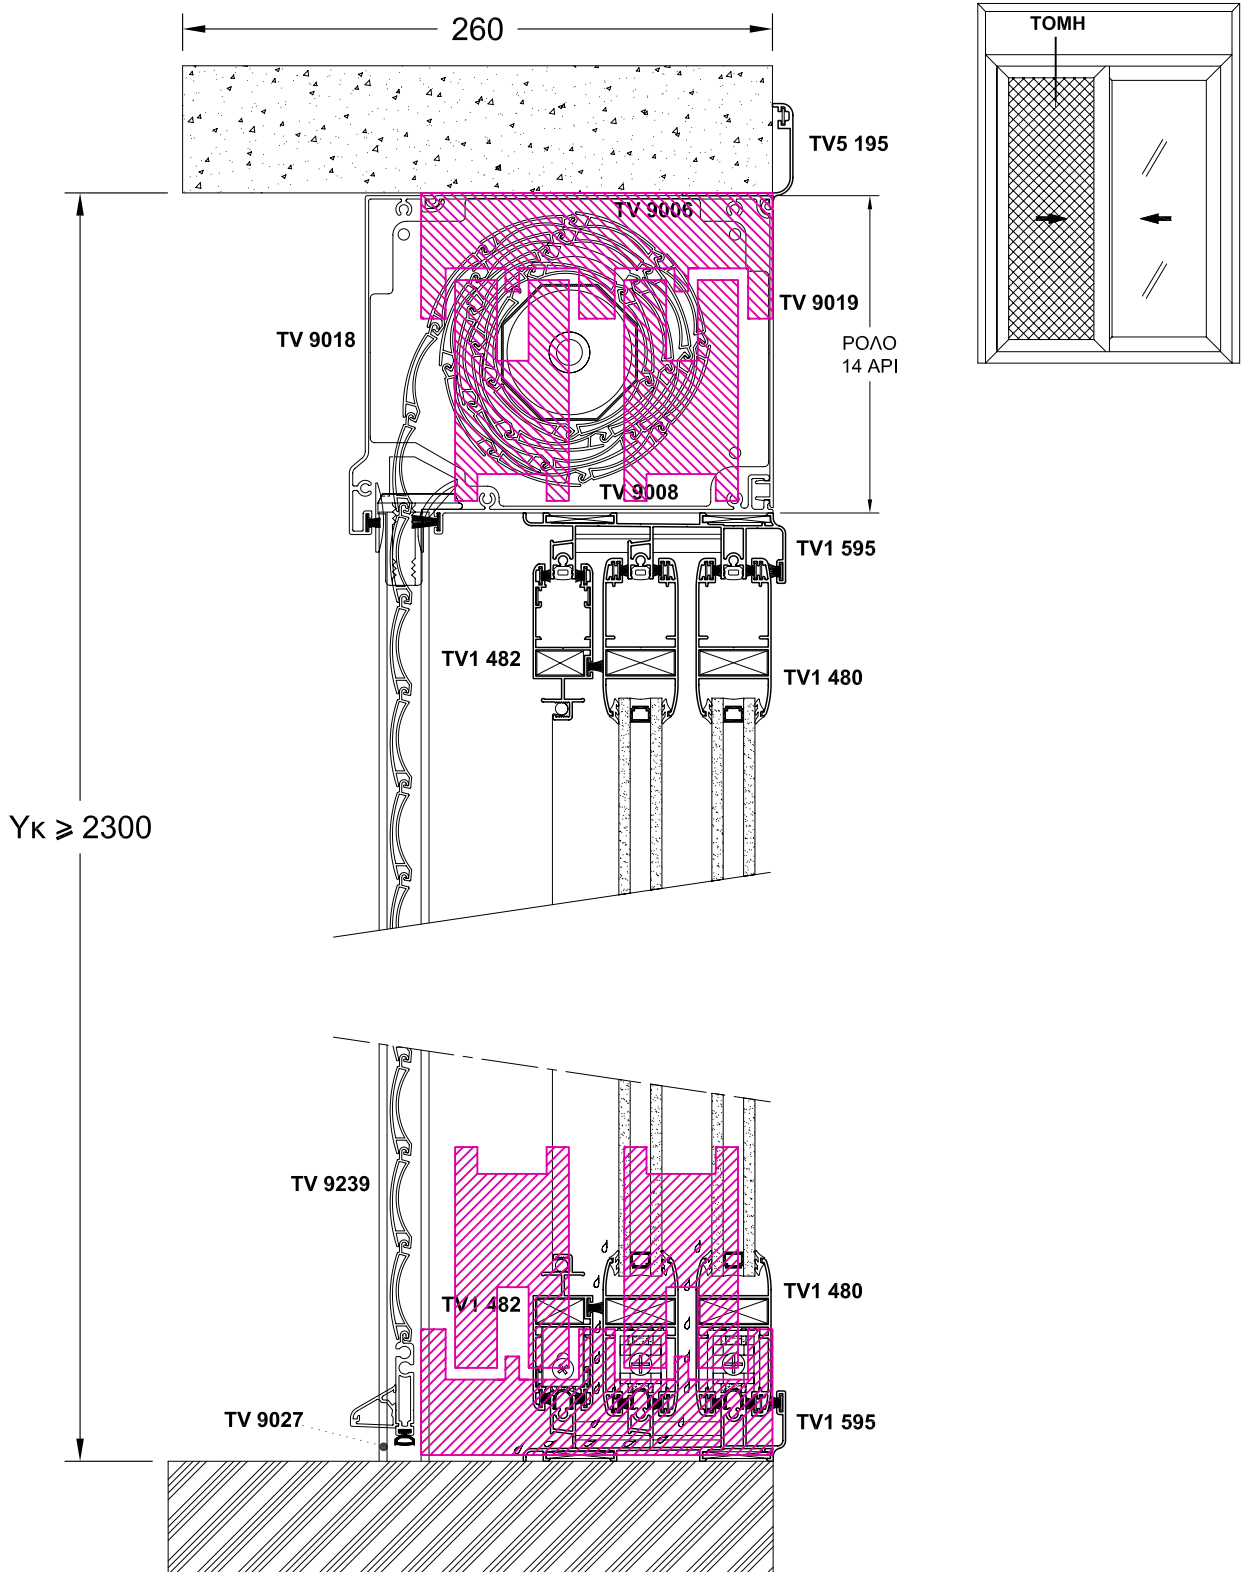

ΑΝΤΙΚΑΤΑΣΤΑΣΗ ΕΠΑΛΛΗΛΩΝ ΚΟΥΦΩΜΑΤΩΝ ΜΕ ΕΠΙΚΑΘΗΜΕΝΑ ΡΟΛΑ

 ΠΑΛΑΙΟ ΞΥΛΙΝΟ ΚΟΥΦΩΜΑ

 ΝΕΟ ΚΟΥΦΩΜΑ ΕΥΡΩΡΡ 100-990

SCALE : 0.3