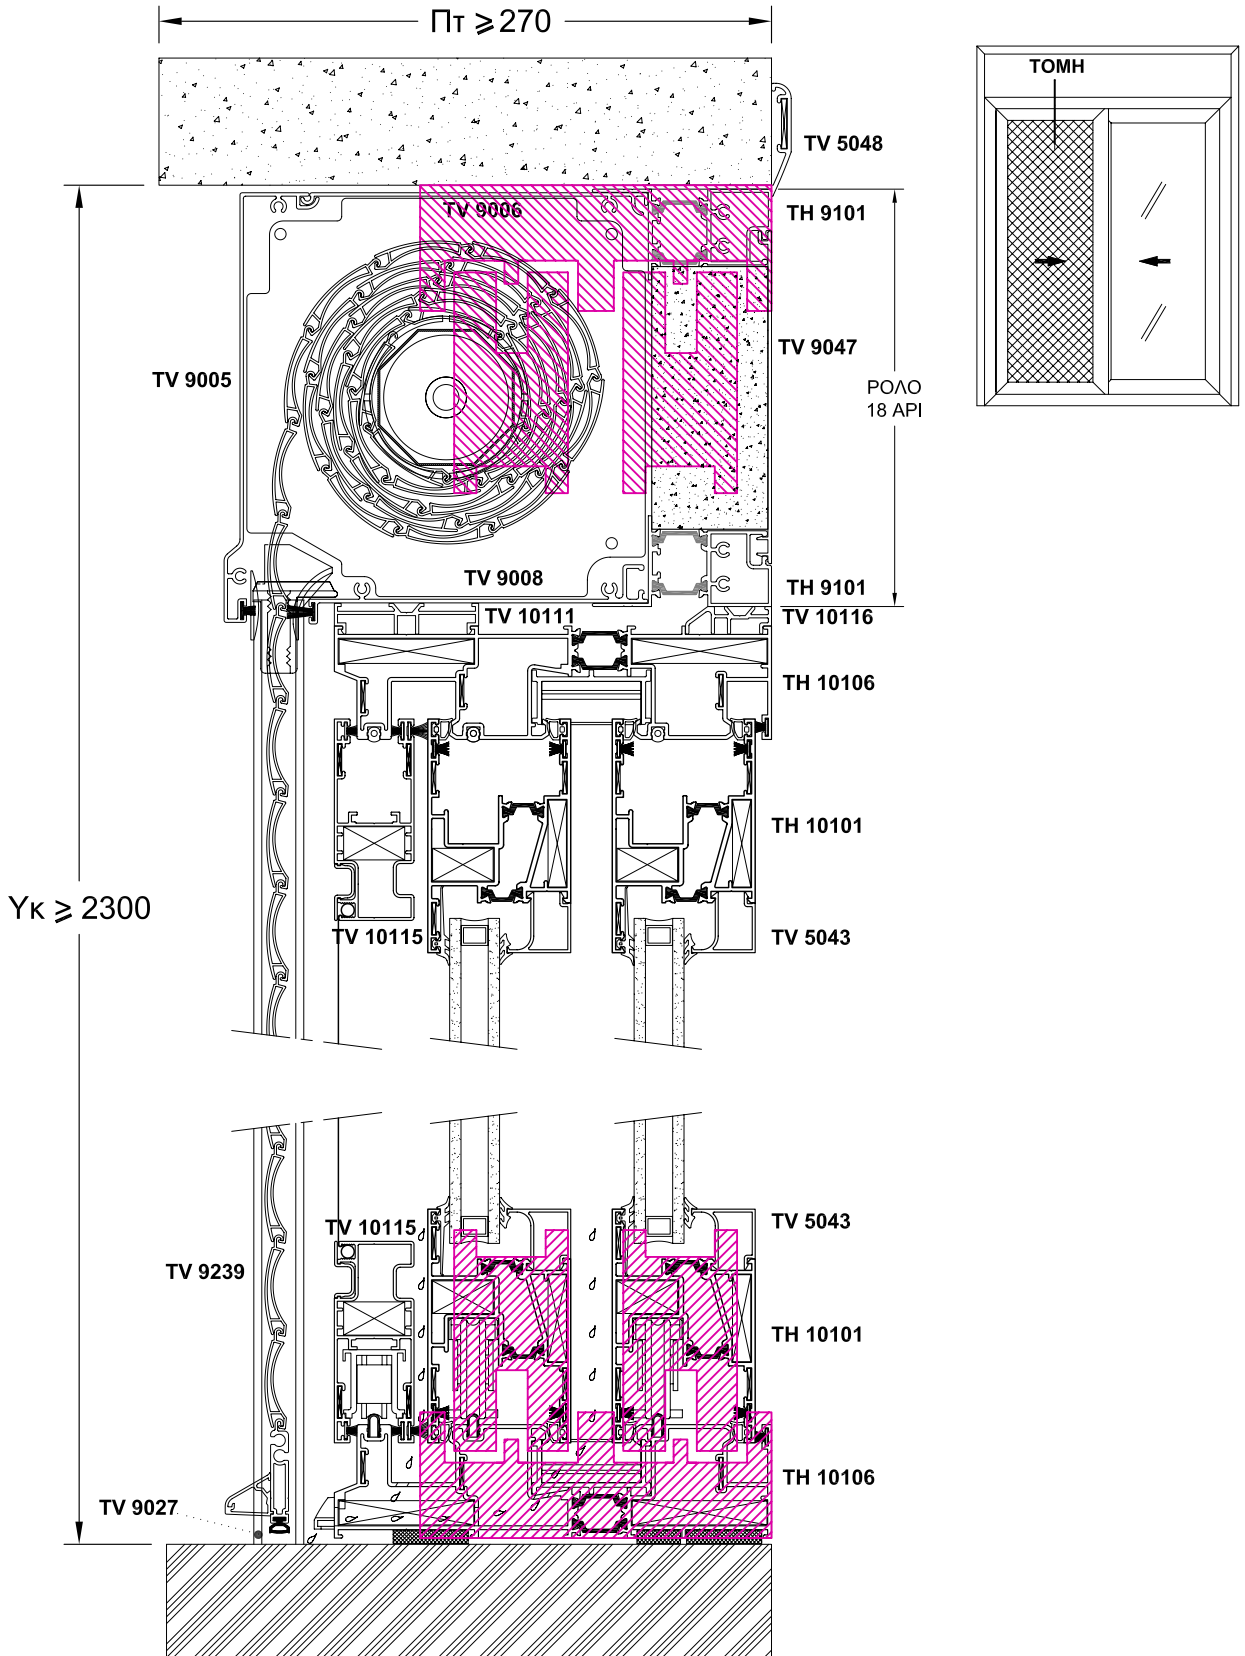

ΑΝΤΙΚΑΤΑΣΤΑΣΗ ΕΠΑΛΛΗΛΩΝ ΚΟΥΦΩΜΑΤΩΝ ΜΕ ΕΠΙΚΑΘΗΜΕΝΑ ΡΟΛΑ

- ΠΑΛΑΙΟ ΞΥΛΙΝΟ ΚΟΥΦΩΜΑ
- ΝΕΟ ΚΟΥΦΩΜΑ EUROPA 10000-990

SCALE : 0.3