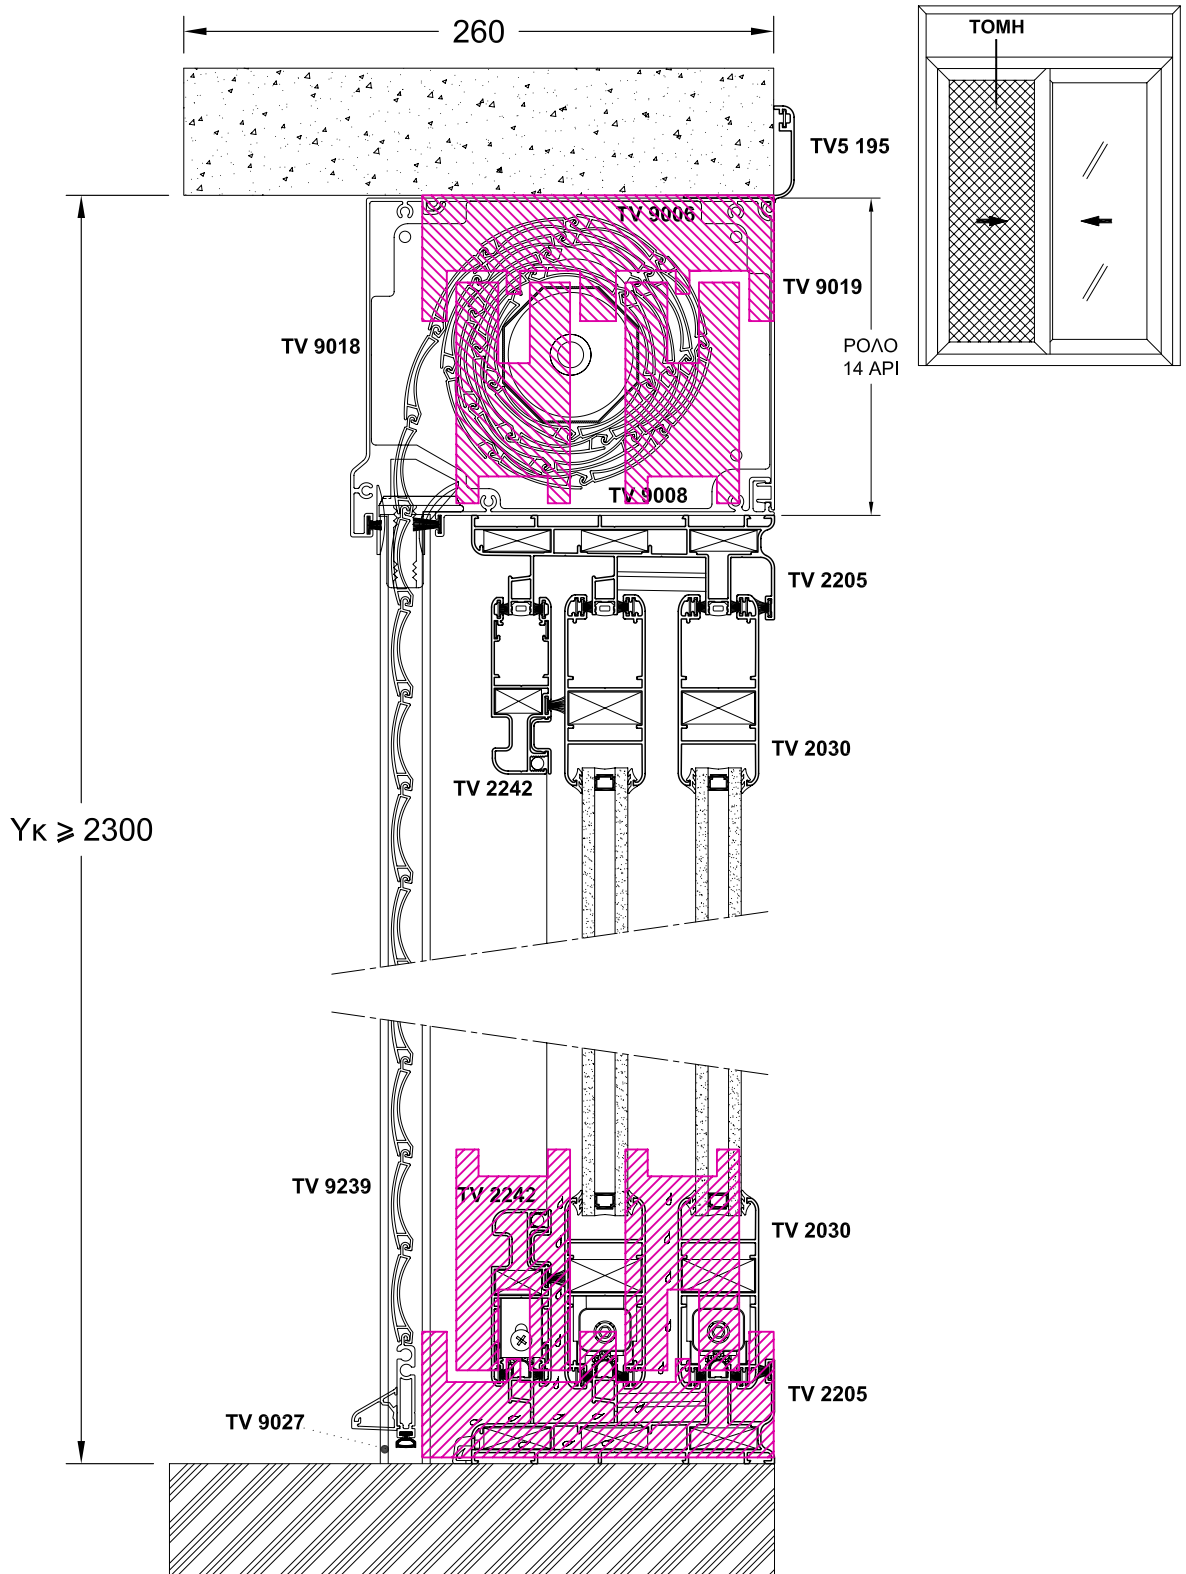

**ΑΝΤΙΚΑΤΑΣΤΑΣΗ ΕΠΑΛΛΗΛΩΝ ΚΟΥΦΩΜΑΤΩΝ ΜΕ ΕΠΙΚΑΘΗΜΕΝΑ ΡΟΛΑ**

 **ΠΑΛΑΙΟ ΕΥΛΙΝΟ ΚΟΥΦΩΜΑ**  
 **ΝΕΟ ΚΟΥΦΩΜΑ EUROPA 2000-990**

SCALE : 0.3