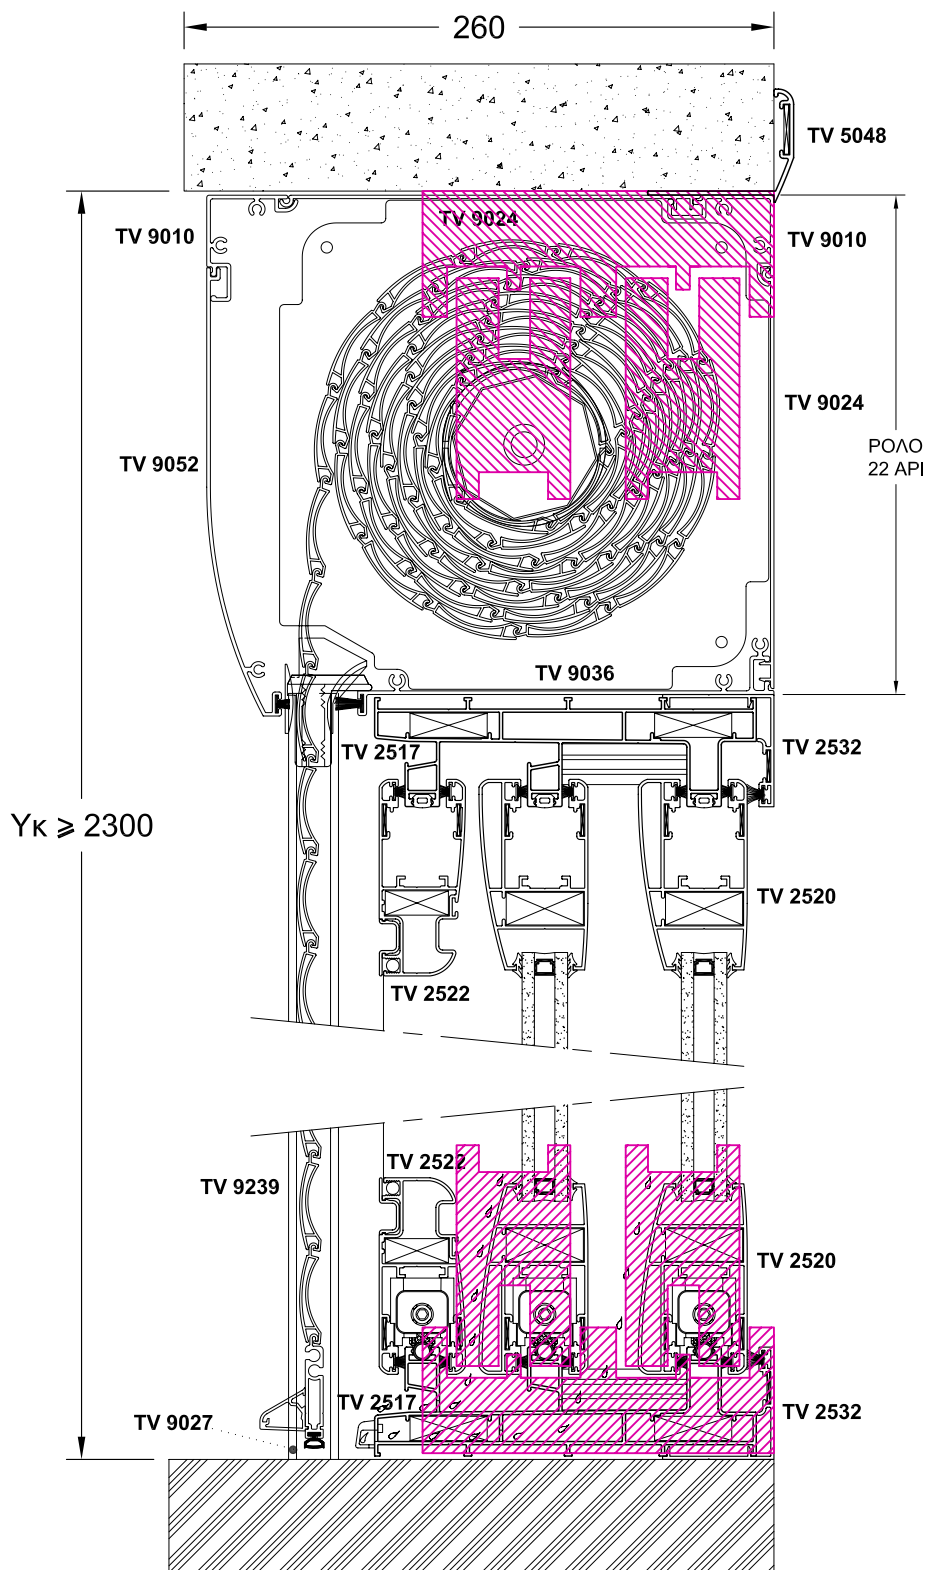

ΑΝΤΙΚΑΤΑΣΤΑΣΗ ΕΠΑΛΛΗΛΩΝ ΚΟΥΦΩΜΑΤΩΝ ΜΕ ΕΠΙΚΑΘΗΜΕΝΑ ΡΟΛΑ

 **ΠΑΛΑΙΟ ΞΥΛΙΝΟ ΚΟΥΦΩΜΑ**
 **ΝΕΟ ΚΟΥΦΩΜΑ EUROPA 2500-990**

SCALE : 0.3