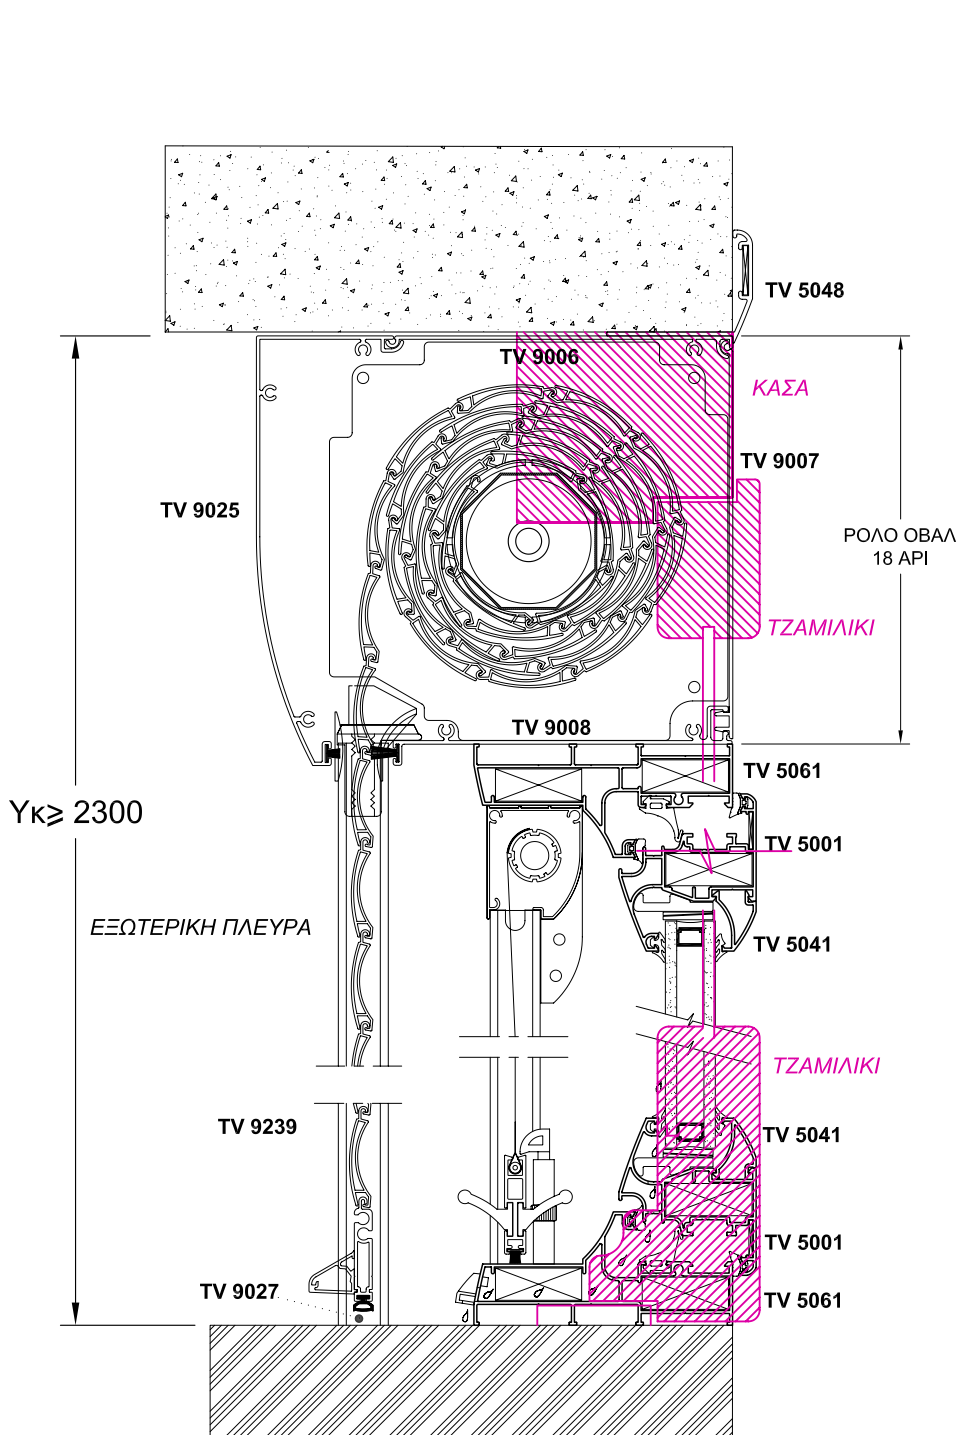

**ΑΝΤΙΚΑΤΑΣΤΑΣΗ ΑΝΟΙΓΟΜΕΝΩΝ ΚΟΥΦΩΜΑΤΩΝ
ΜΕ ΕΠΙΚΑΘΗΜΕΝΑ ΡΟΛΑ**

 ΠΑΛΑΙΟ ΞΥΛΙΝΟ ΚΟΥΦΩΜΑ

 ΝΕΟ ΚΟΥΦΩΜΑ EUROPA 5000-990-880

SCALE : 0.3