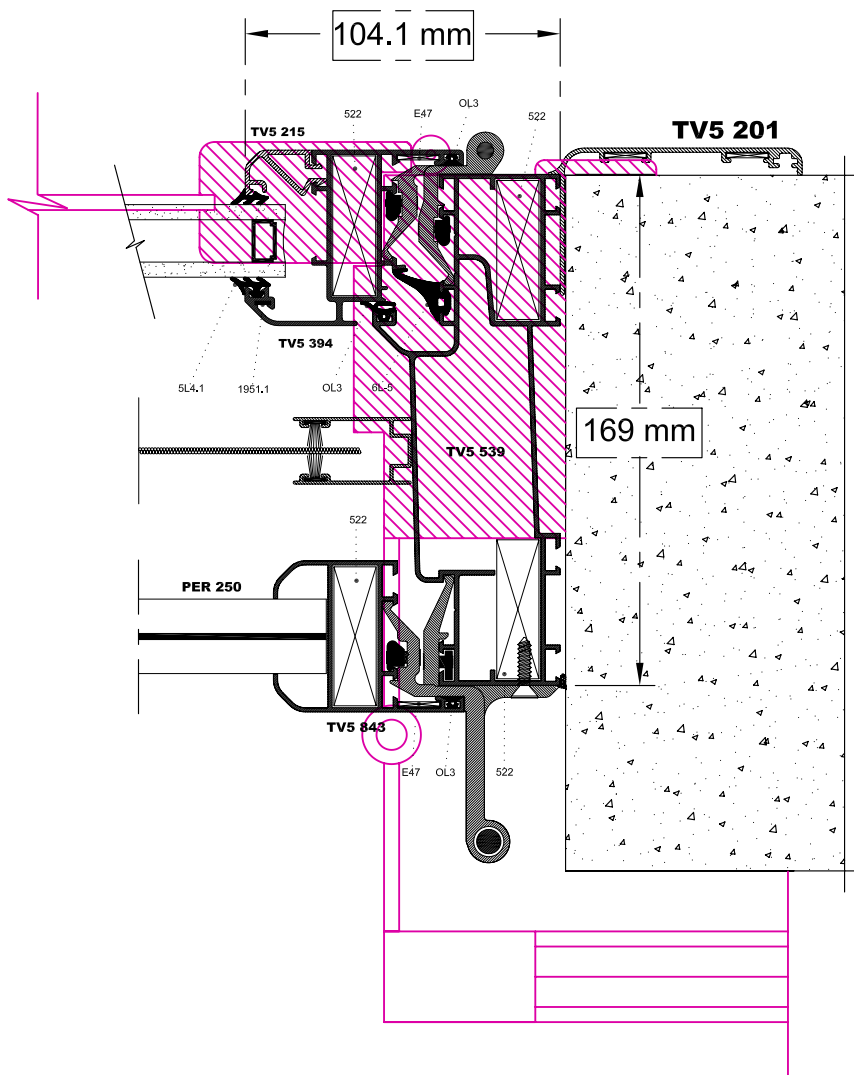

**ΑΝΤΙΚΑΤΑΣΤΑΣΗ ΑΝΟΙΓΟΜΕΝΩΝ ΚΟΥΦΩΜΑΤΩΝ ΜΕ ΕΝΙΑΙΑ ΚΑΣΑ**

 ΠΑΛΑΙΟ ΞΥΛΙΝΟ ΚΟΥΦΩΜΑ

 ΝΕΟ ΚΟΥΦΩΜΑ EUROPA 500

SCALE : 0.4

**ΑΝΤΙΚΑΤΑΣΤΑΣΗ ΑΝΟΙΓΟΜΕΝΩΝ ΚΟΥΦΩΜΑΤΩΝ ΜΕ ΕΝΙΑΙΑ ΚΑΣΑ**

 ΠΑΛΑΙΟ ΞΥΛΙΝΟ ΚΟΥΦΩΜΑ  
 ΝΕΟ ΚΟΥΦΩΜΑ EUROPA 500

SCALE : 0.4