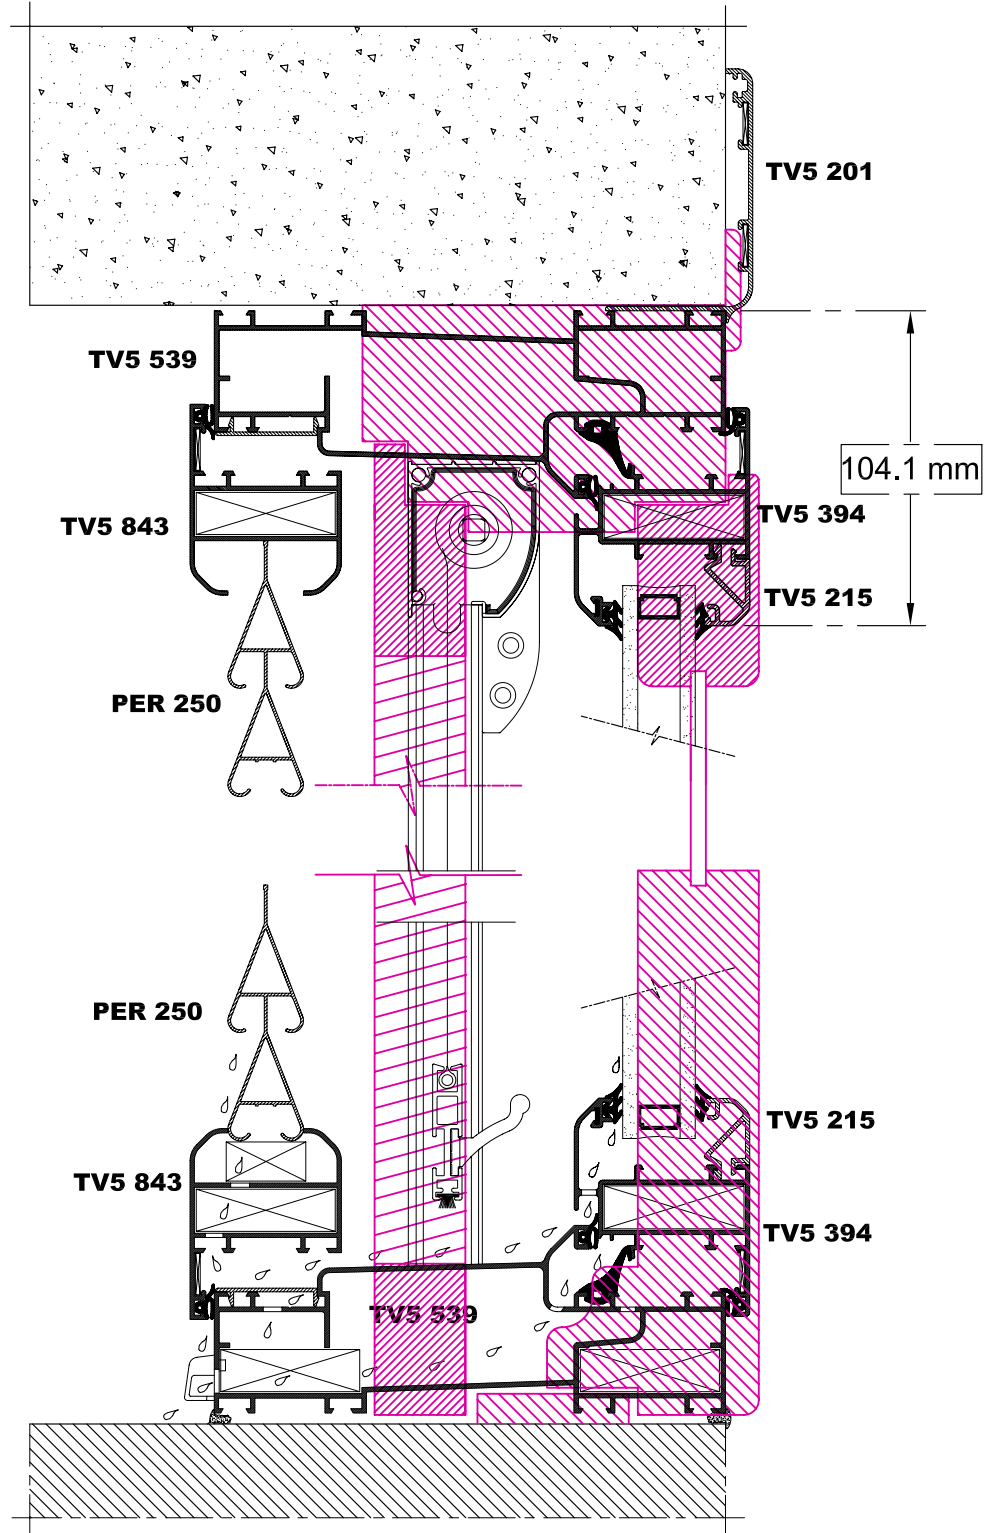

**ΑΝΤΙΚΑΤΑΣΤΑΣΗ ΑΝΟΙΓΟΜΕΝΩΝ ΚΟΥΦΩΜΑΤΩΝ ΜΕ ΕΝΙΑΙΑ ΚΑΣΑ**

 ΠΑΛΑΙΟ ΞΥΛΙΝΟ ΚΟΥΦΩΜΑ

 ΝΕΟ ΚΟΥΦΩΜΑ EUROPA 500

SCALE : 0.4

**ΑΝΤΙΚΑΤΑΣΤΑΣΗ ΑΝΟΙΓΟΜΕΝΩΝ ΚΟΥΦΩΜΑΤΩΝ ΜΕ ΕΝΙΑΙΑ ΚΑΣΑ**

 ΠΑΛΑΙΟ ΞΥΛΙΝΟ ΚΟΥΦΩΜΑ  
 ΝΕΟ ΚΟΥΦΩΜΑ EUROPA 500

SCALE : 0.4