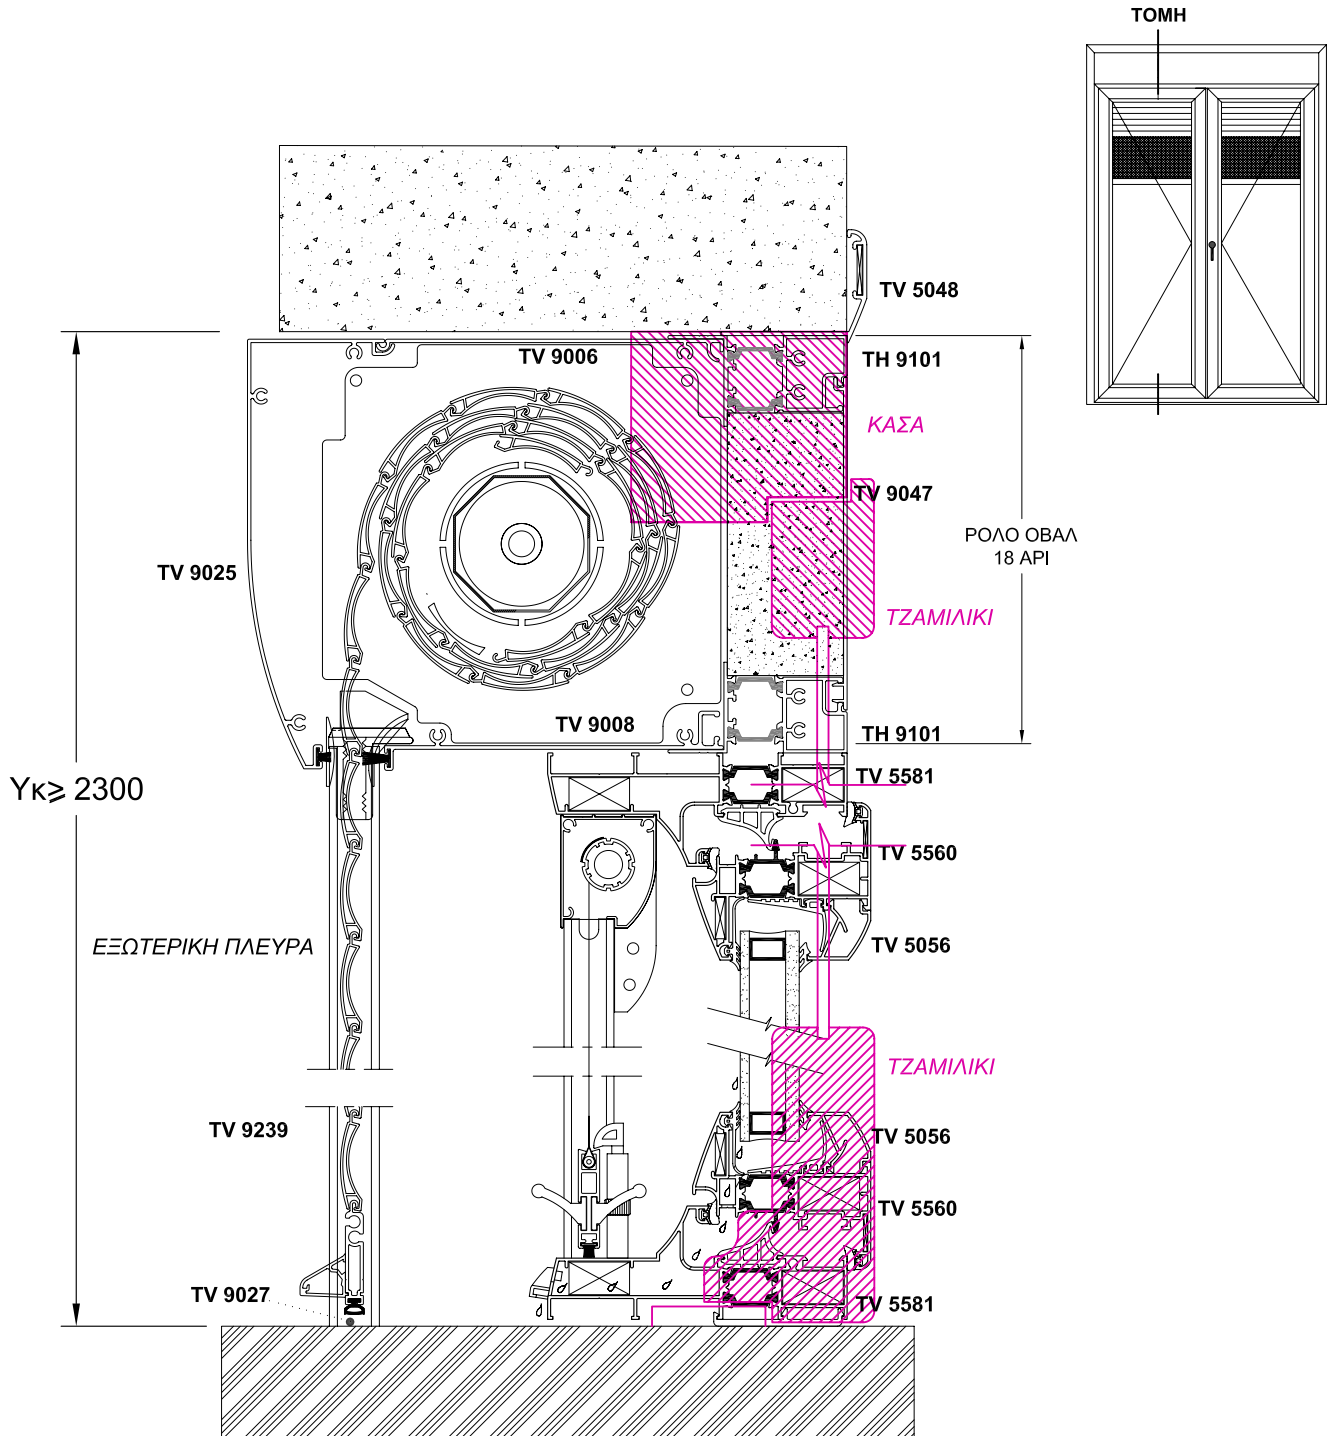

**ΑΝΤΙΚΑΤΑΣΤΑΣΗ ΑΝΟΙΓΟΜΕΝΩΝ ΚΟΥΦΩΜΑΤΩΝ
ΜΕ ΕΠΙΚΑΘΗΜΕΝΑ ΡΟΛΑ**

 ΠΑΛΑΙΟ ΞΥΛΙΝΟ ΚΟΥΦΩΜΑ

 ΝΕΟ ΚΟΥΦΩΜΑ EUROPA 5500-990

SCALE : 0.3