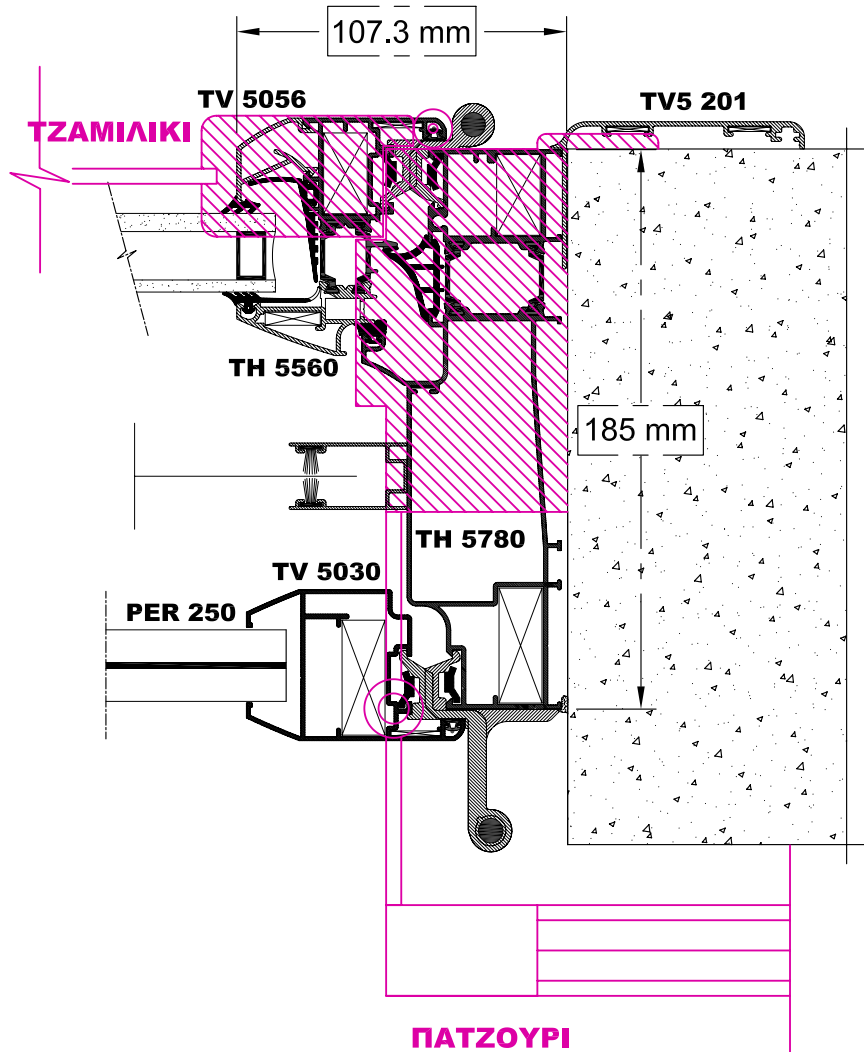

ΑΝΤΙΚΑΤΑΣΤΑΣΗ ΑΝΟΙΓΟΜΕΝΩΝ ΚΟΥΦΩΜΑΤΩΝ ΜΕ ΕΝΙΑΙΑ ΚΑΣΑ

-  ΠΑΛΑΙΟ ΞΥΛΙΝΟ ΚΟΥΦΩΜΑ
-  ΝΕΟ ΚΟΥΦΩΜΑ EUROPA 5500

SCALE : 0.4

ΑΝΤΙΚΑΤΑΣΤΑΣΗ ΑΝΟΙΓΟΜΕΝΩΝ ΚΟΥΦΩΜΑΤΩΝ ΜΕ ΕΝΙΑΙΑ ΚΑΣΑ

 ΠΑΛΑΙΟ ΞΥΛΙΝΟ ΚΟΥΦΩΜΑ
 ΝΕΟ ΚΟΥΦΩΜΑ EUROPA 5500

SCALE : 0.4