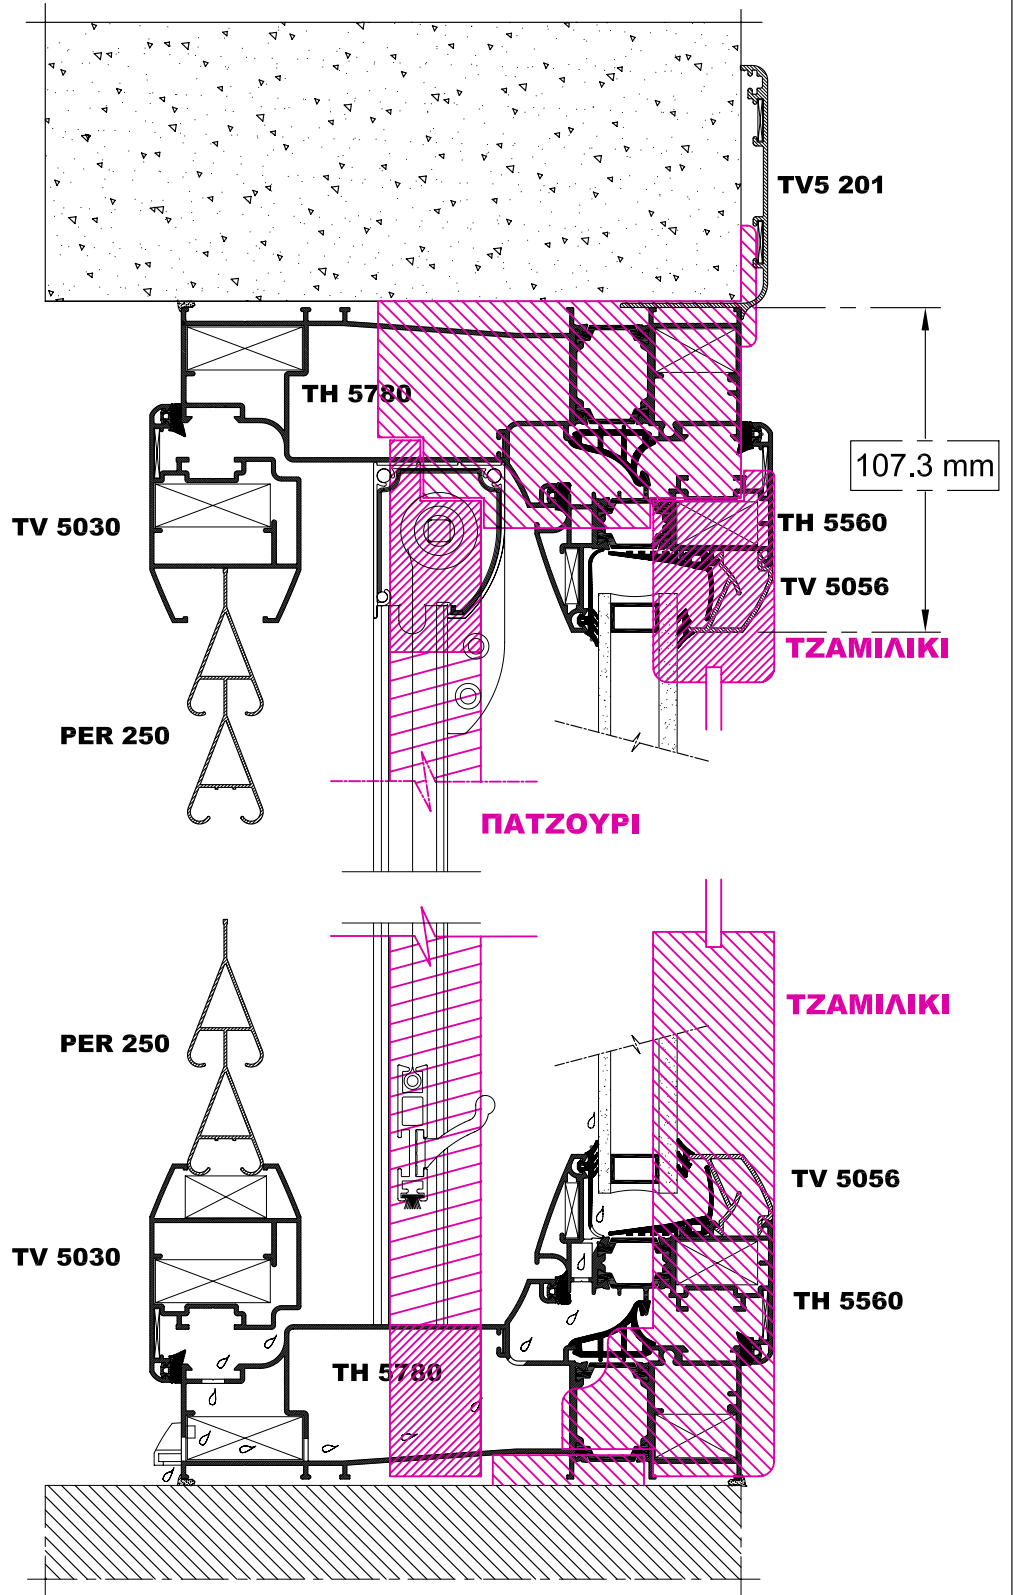

ΑΝΤΙΚΑΤΑΣΤΑΣΗ ΑΝΟΙΓΟΜΕΝΩΝ ΚΟΥΦΩΜΑΤΩΝ ΜΕ ΕΝΙΑΙΑ ΚΑΣΑ

-  ΠΑΛΑΙΟ ΞΥΛΙΝΟ ΚΟΥΦΩΜΑ
-  ΝΕΟ ΚΟΥΦΩΜΑ EUROPA 5500

SCALE : 0.4

ΑΝΤΙΚΑΤΑΣΤΑΣΗ ΑΝΟΙΓΟΜΕΝΩΝ ΚΟΥΦΩΜΑΤΩΝ ΜΕ ΕΝΙΑΙΑ ΚΑΣΑ

 ΠΑΛΑΙΟ ΞΥΛΙΝΟ ΚΟΥΦΩΜΑ
 ΝΕΟ ΚΟΥΦΩΜΑ EUROPA 5500

SCALE : 0.4