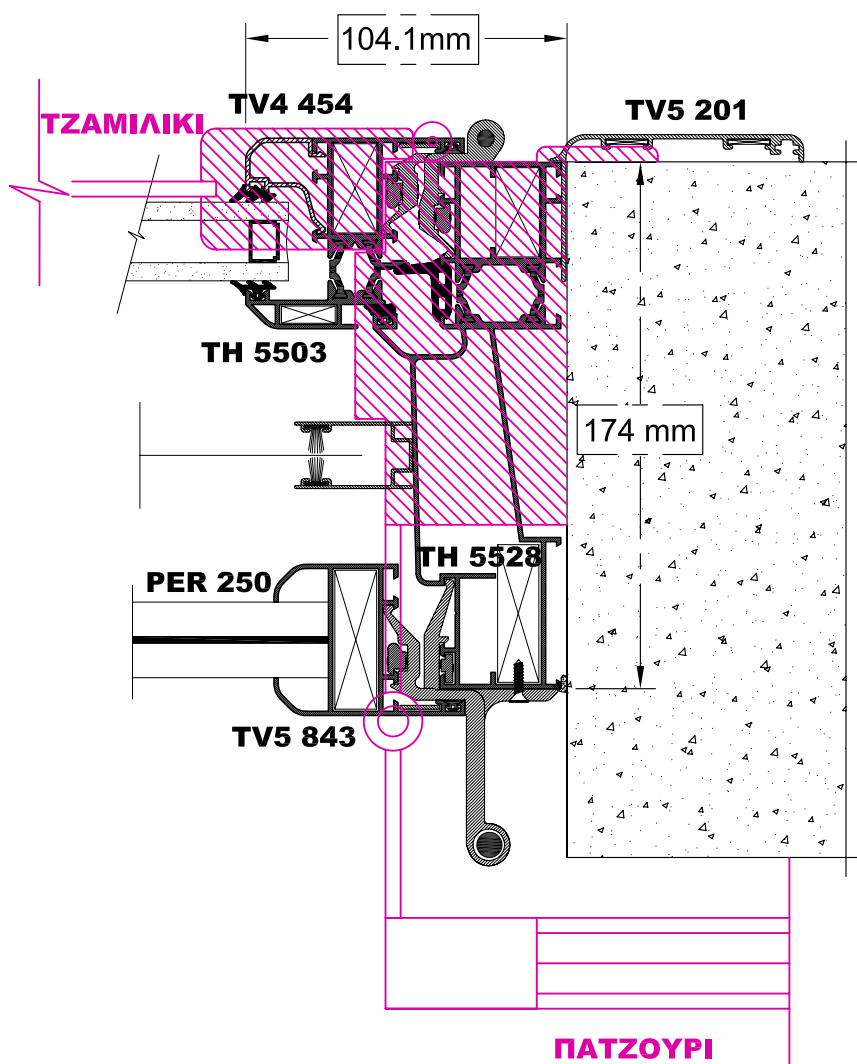

**ΑΝΤΙΚΑΤΑΣΤΑΣΗ ΑΝΟΙΓΟΜΕΝΩΝ ΚΟΥΦΩΜΑΤΩΝ ΜΕ ΕΝΙΑΙΑ ΚΑΣΑ**

 ΠΑΛΑΙΟ ΞΥΛΙΝΟ ΚΟΥΦΩΜΑ

 ΝΕΟ ΚΟΥΦΩΜΑ EUROPA 550

SCALE : 0.4

**ΑΝΤΙΚΑΤΑΣΤΑΣΗ ΑΝΟΙΓΟΜΕΝΩΝ ΚΟΥΦΩΜΑΤΩΝ ΜΕ ΕΝΙΑΙΑ ΚΑΣΑ**

 ΠΑΛΑΙΟ ΕΥΛΙΝΟ ΚΟΥΦΩΜΑ  
 ΝΕΟ ΚΟΥΦΩΜΑ EUROPA 550

SCALE : 0.4