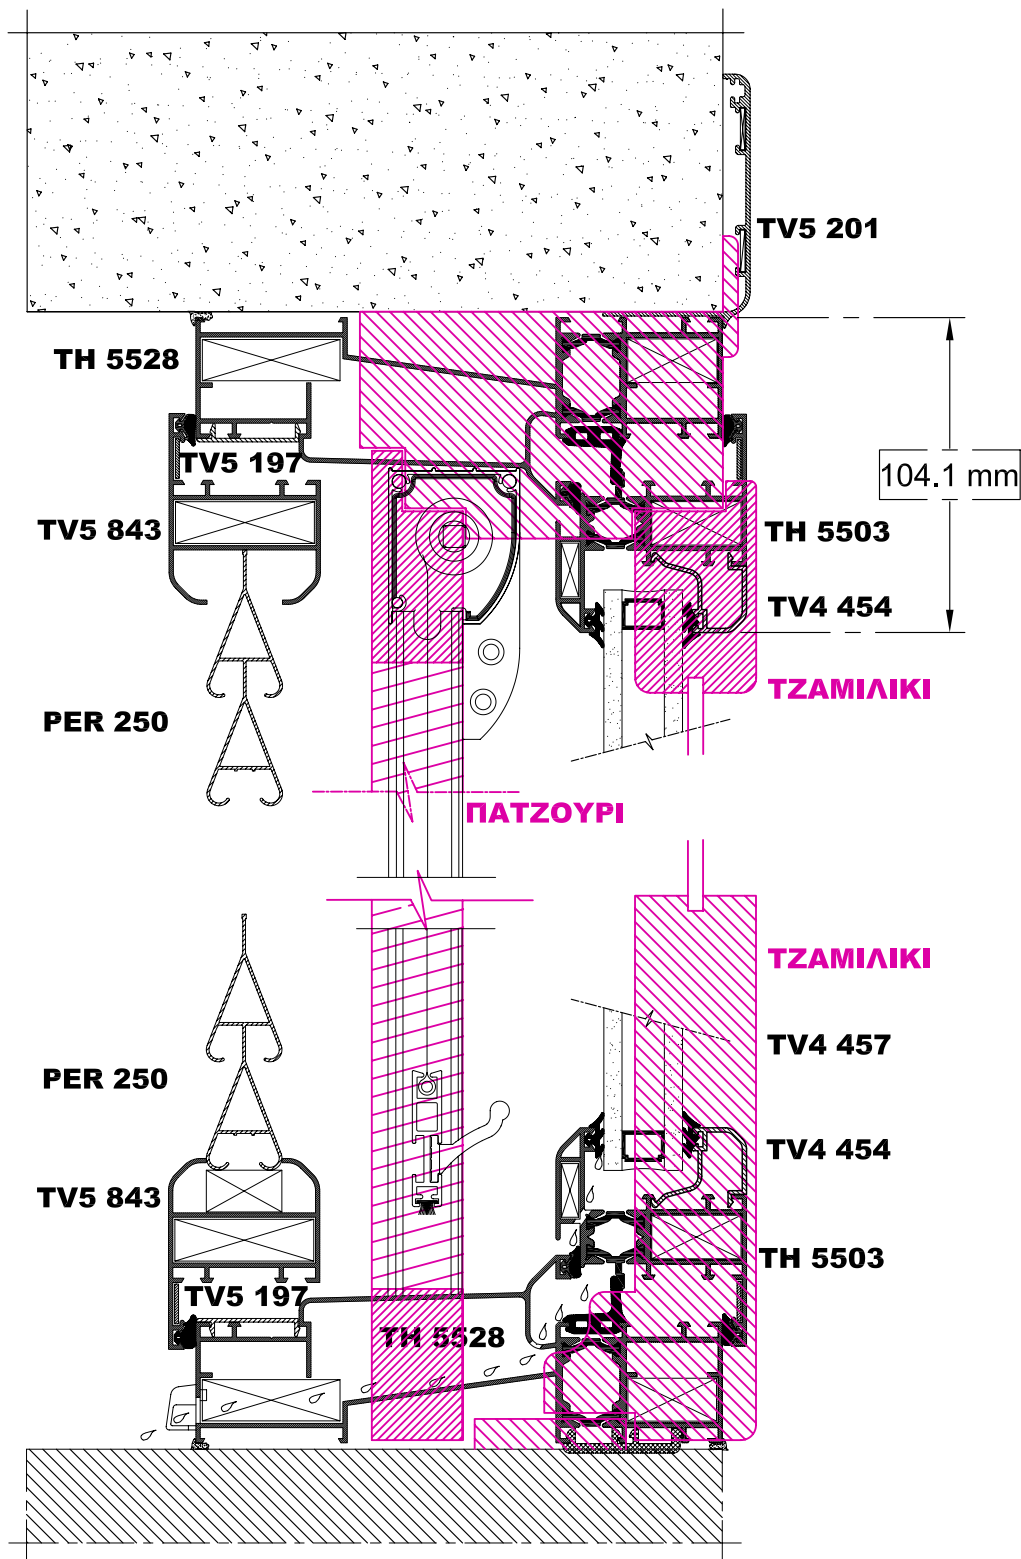

**ΑΝΤΙΚΑΤΑΣΤΑΣΗ ΑΝΟΙΓΟΜΕΝΩΝ ΚΟΥΦΩΜΑΤΩΝ ΜΕ ΕΝΙΑΙΑ ΚΑΣΑ**

 ΠΑΛΑΙΟ ΞΥΛΙΝΟ ΚΟΥΦΩΜΑ

 ΝΕΟ ΚΟΥΦΩΜΑ EUROPA 550

SCALE : 0.4

**ΑΝΤΙΚΑΤΑΣΤΑΣΗ ΑΝΟΙΓΟΜΕΝΩΝ ΚΟΥΦΩΜΑΤΩΝ ΜΕ ΕΝΙΑΙΑ ΚΑΣΑ**

 ΠΑΛΑΙΟ ΕΥΛΙΝΟ ΚΟΥΦΩΜΑ  
 ΝΕΟ ΚΟΥΦΩΜΑ EUROPA 550

SCALE : 0.4