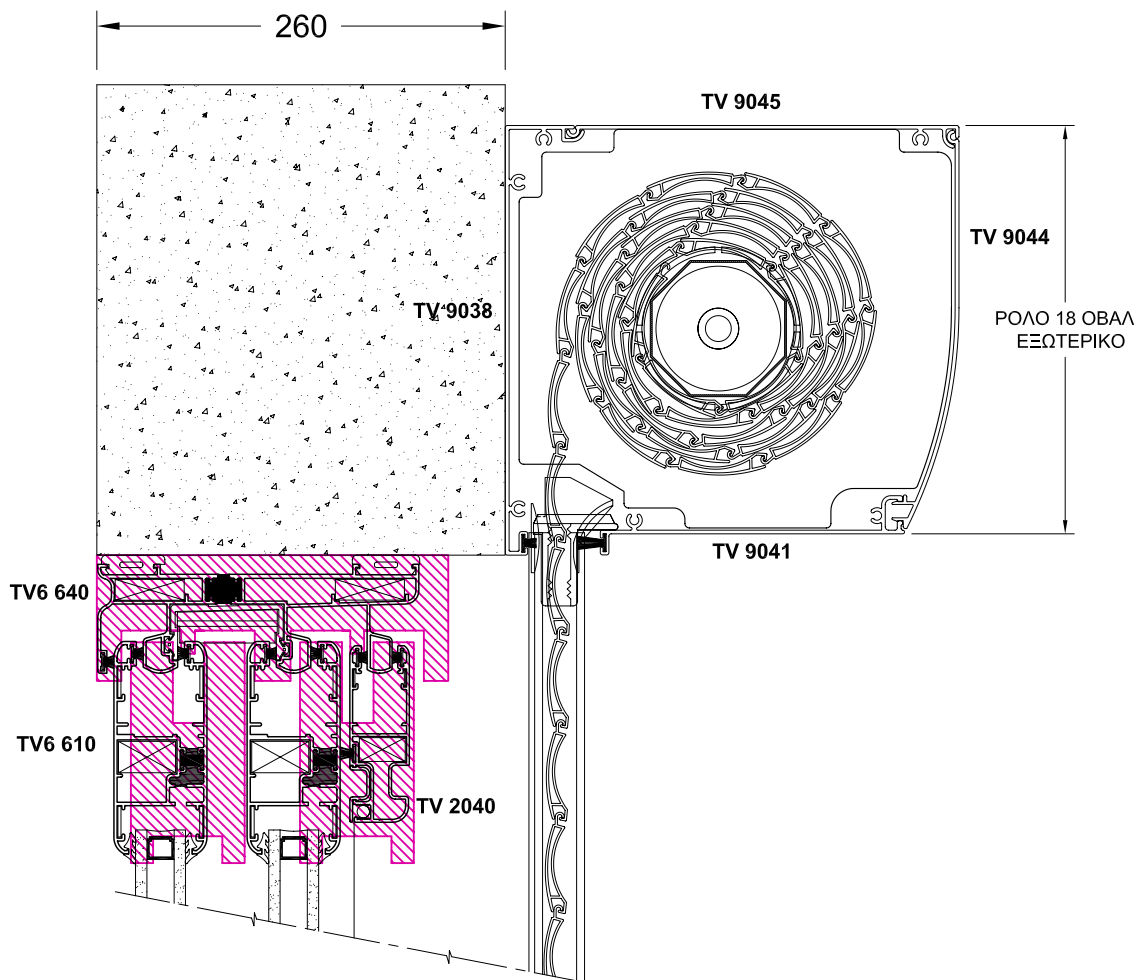

ΣΥΡΟΜΕΝΑ ΚΟΥΦΩΜΑΤΑ ΜΕ ΕΞΩΤΕΡΙΚΑ ΡΟΛΑ
(ΜΕΣΑ ΣΤΟΝ ΛΑΜΠΑ)

SCALE : 0.3

**ΣΥΡΟΜΕΝΑ ΚΟΥΦΩΜΑΤΑ ΜΕ ΕΞΩΤΕΡΙΚΑ ΡΟΛΑ
(ΕΞΩ ΑΠΟ ΤΟΝ ΛΑΜΠΑ)**

SCALE : 0.3