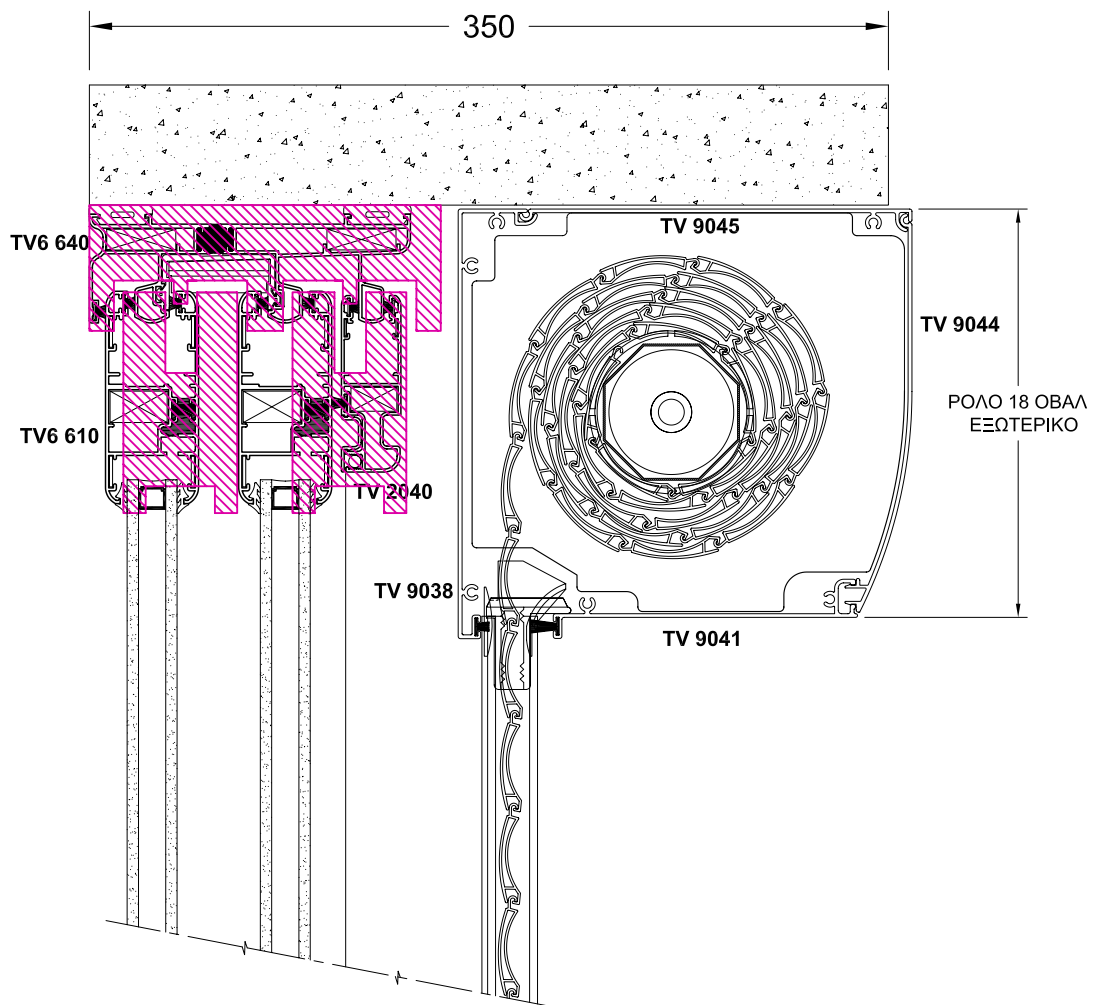

ΣΥΡΟΜΕΝΑ ΚΟΥΦΩΜΑΤΑ ΜΕ ΕΞΩΤΕΡΙΚΑ ΡΟΛΑ
(ΜΕΣΑ ΣΤΟΝ ΛΑΜΠΑ)

SCALE : 0.3

**ΣΥΡΟΜΕΝΑ ΚΟΥΦΩΜΑΤΑ ΜΕ ΕΞΩΤΕΡΙΚΑ ΡΟΛΑ
(ΕΞΩ ΑΠΟ ΤΟΝ ΛΑΜΠΑ)**

SCALE : 0.3