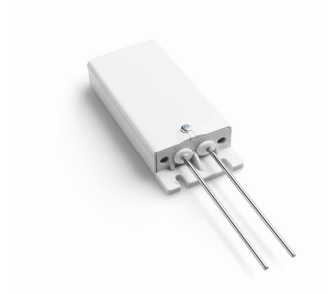

Αυτοματισμοί Europa

Μίνι πομπός ενός καναλιού

Μίνι πομπός δύο καναλιών

Πομπός 6 καναλιών

Πομπός 42 εντολών

Ασύρματοι διακόπτες EUROPA σε πληθώρα εφαρμογών
Φέρουν ειδικό μεταλλικό πλαίσιο επάνω στο οποίο μπορούν να τοποθετηθούν
τα καπάκια των μεγαλύτερων οίκων ηλεκτρολογικού υλικού, έτσι οι διακόπτες
θα είναι ίδιοι με τους υπόλοιπους διακόπτες του σπιτιού.

Αισθητήρες / κεντρική μονάδα ελέγχου

Αισθητήρες

Αισθητήρας αέρα

Αισθητήρας φωτός

Αισθητήρας διαρροής νερού

Κεντρική μονάδα ελέγχου TVLINK

Κεντρική μονάδα ελέγχου. Η μονάδα λειτουργεί σε ασύρματο δίκτυο αποφεύγονται έτσι οι ενοχλητικές καλωδιώσεις. Στο δίκτυο μπορούν να ενταχθούν όλοι οι δέκτες και οι αισθητήρες EUROPA. Οι πληροφορίες του συστήματος προβάλλονται στην οθόνη της τηλεόρασης.